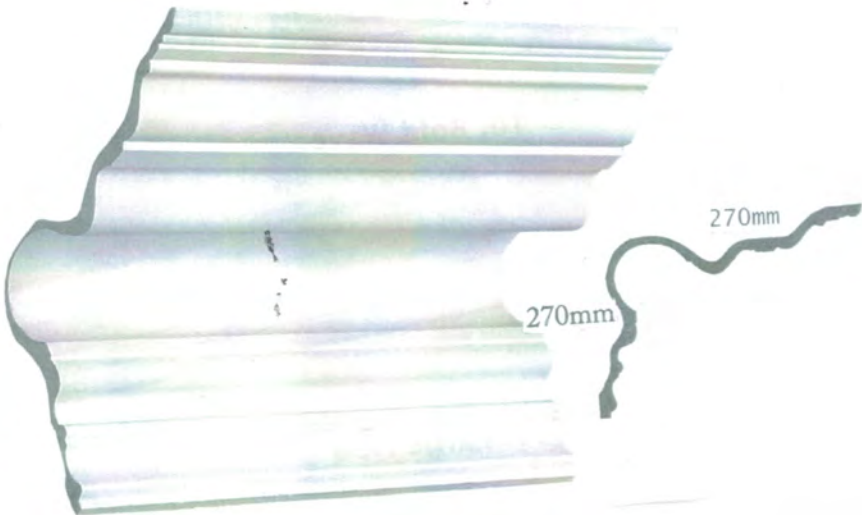

## Victorian Gutters

1. (ceil.215 x wall 160)

2. (ceil.135 x wall 100)

3. (ceil. 147 x wall 147)

4. (ceil.95 x wall 75)

5.